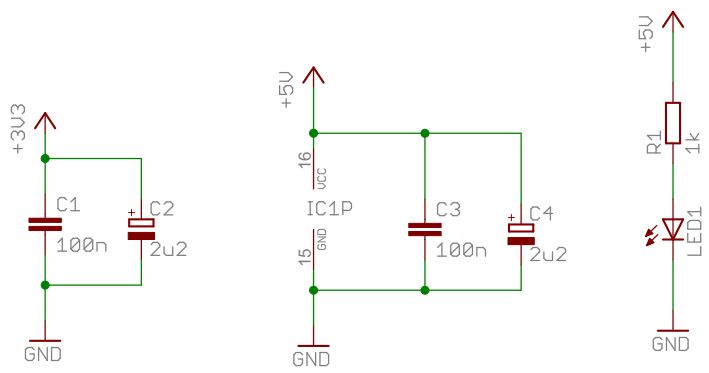

Mode1 :	JP1=1+2 JP2=1+2
Mode2 :	JP1=2+3 JP2=2+3

(Size = 31mm x 37mm = 11,47 cm²)	UB (V:1.0)
	mod_uart_rs232
	26.05.2013 14:01:13
Sheet: 1/1	